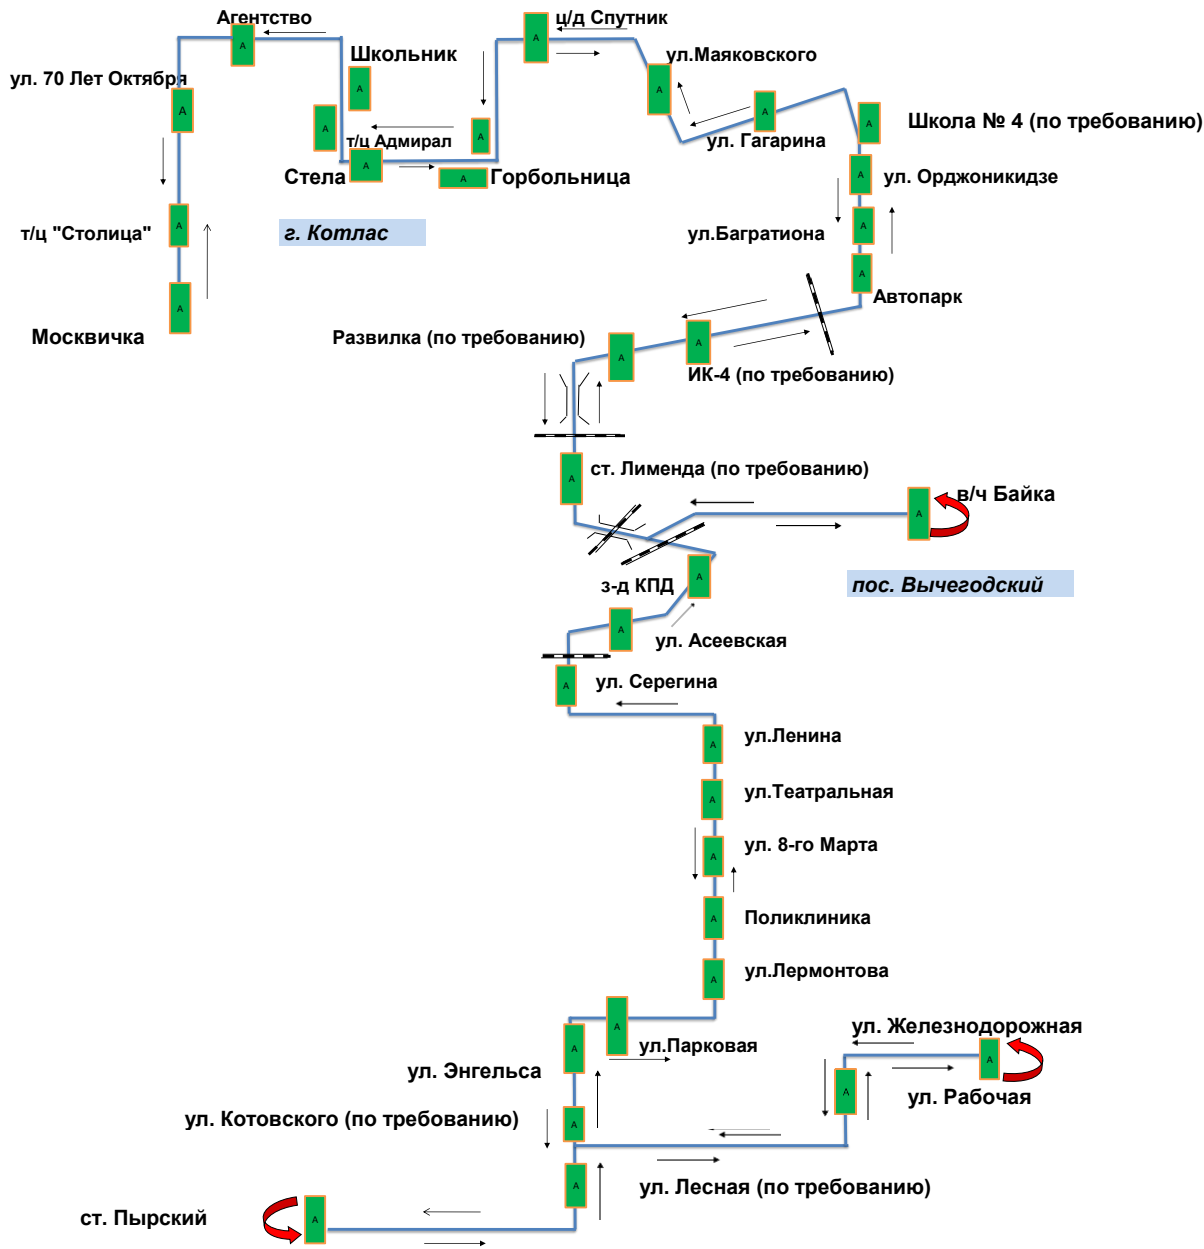

### СХЕМА

#### автобусного маршрута № 8А «Москвичка – ст. Пырский – Москвичка»

Наименования промежуточных остановочных пунктов по маршруту	Наименования улиц, по которым проходит автобусный маршрут
Москвичка, т/ц "Столица", ул.70 лет Октября, Агентство, т/ц "Адмирал", Горбольница, ц/д Спутник, ул. Маяковского, ул. Гагарина, ул. Орджоникидзе, ул. Багратиона, Автопарк, ИК-4 (по требованию), Развилка (по требованию), ст. Лименда (по требованию), КПД, ул. Асеевская, ул. Серегина, ул. Ленина, ул. Театральная, ул. 8-го марта, Поликлиника, ул. Лермонтова, ул. Парковая, ул. Энгельса, ул. Котовского (по требованию), ул. Лесная (по требованию), ст. Пырский, ул. Лесная (по требованию), ул. Котовского (по требованию), ул. Энгельса, ул. Парковая, ул. Лермонтова, Поликлиника, ул. 8-го марта, ул. Театральная, ул. Ленина, ул. Энгельса, ул. Асеевская, 3-д КПД, ст. Лименда (по требованию), Развилка (по требованию), дорога в Аэропорт (по требованию), ИК-4 (по требованию), ул. Конституции, Автопарк, ул. Багратиона, ул. Орджоникидзе, Школа № 4 (по требованию), ул. Гагарина, ул. Маяковского, ц/д Спутник, Горбольница, Школьник, Агентство, ул. 70 лет Октября, т/ц "Столица", Москвичка	ул. 70 лет Октября – ул. Маяковского – ул. Кузнецова – пр. Мира – ул. Невского – ул. Маяковского – ул. Мелentyева – ул. Гагарина – ул. Ленина – ул. Чиркова – автодорога Котлас - Вычегодский – ул. Энгельса – ул. Серегина – ул. Ленина – ул. Парковая – ул. Энгельса – автодорога Вычегодский-Коржма – ул. Энгельса – ул. Парковая – ул. Ленина – ул. Серегина – ул. Энгельса – автодорога Котлас - Вычегодский – ул. Чиркова – ул. Ленина – ул. Гагарина – ул. Мелentyева – ул. Маяковского – ул. Невского – пр. Мира – ул. Кузнецова – ул. Маяковского – ул. 70 лет Октября

→

→

→

**СХЕМА**  
**автобусного маршрута № 8-В**  
**ул.Энгельса (разворот) п.Вычегодский - ж/д вокзал (Котлас)**

→

→

→

→