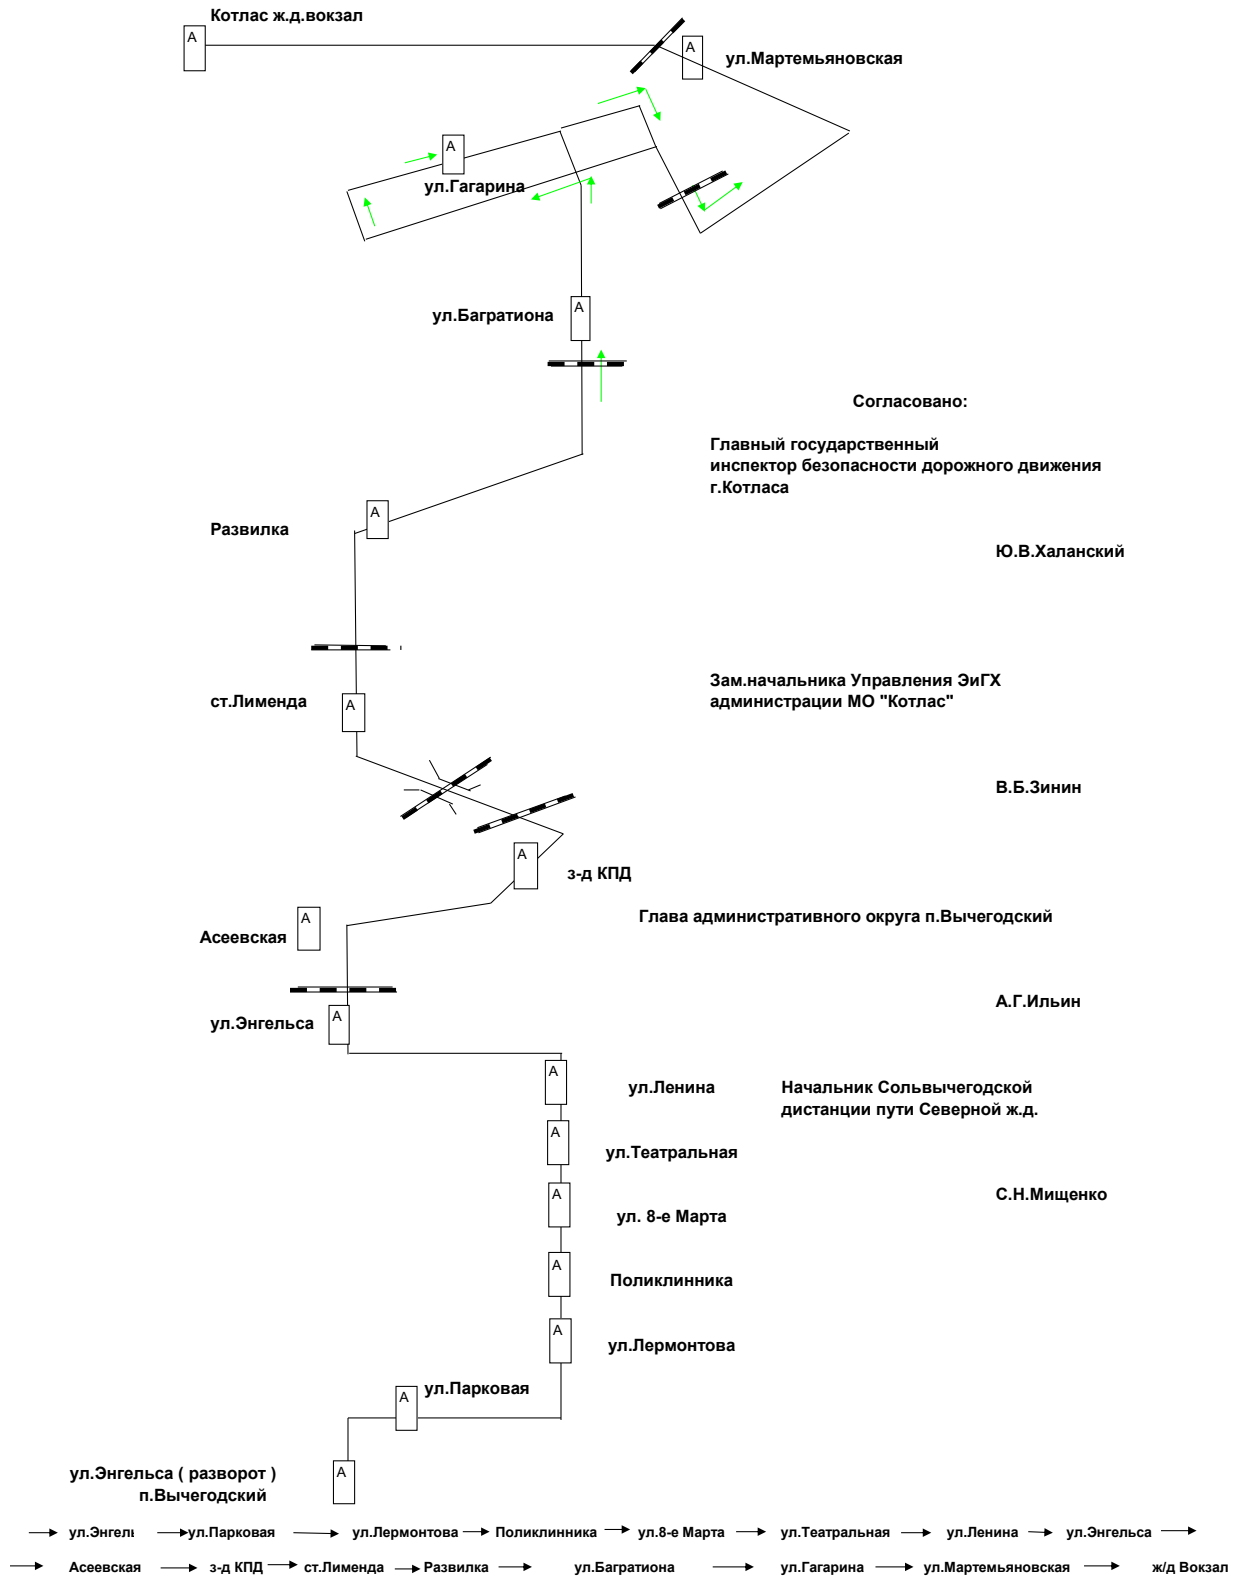

### СХЕМА

#### автобусного маршрута № 8А «Москвичка – ст. Пырский – Москвичка»

Наименования промежуточных остановочных пунктов по маршруту	Наименования улиц, по которым проходит автобусный маршрут
Москвичка, т/ц "Столица", ул.70 лет Октября, Агентство, т/ц "Адмирал", Горбольница, ц/д Спутник, ул. Маяковского, ул. Гагарина, ул. Орджоникидзе, ул. Багратиона, Автопарк, ИК-4 (по требованию), Развилка (по требованию), ст. Лименда (по требованию), КПД, ул. Асеевская, ул. Серегина, ул. Ленина, ул. Театральная, ул. 8-го марта, Поликлиника, ул. Лермонтова, ул. Парковая, ул. Энгельса, ул. Котовского (по требованию), ул. Лесная (по требованию), ст. Пырский, ул. Лесная (по требованию), ул. Котовского (по требованию), ул. Энгельса, ул. Парковая, ул. Лермонтова, Поликлиника, ул. 8-го марта, ул. Театральная, ул. Ленина, ул. Энгельса, ул. Асеевская, 3-д КПД, ст. Лименда (по требованию), Развилка (по требованию), дорога в Аэропорт (по требованию), ИК-4 (по требованию), ул. Конституции, Автопарк, ул. Багратиона, ул. Орджоникидзе, Школа № 4 (по требованию), ул. Гагарина, ул. Маяковского, ц/д Спутник, Горбольница, Школьник, Агентство, ул. 70 лет Октября, т/ц "Столица", Москвичка	ул. 70 лет Октября – ул. Маяковского – ул. Кузнецова – пр. Мира – ул. Невского – ул. Маяковского – ул. Мелentyева – ул. Гагарина – ул. Ленина – ул. Чиркова – автодорога Котлас - Вычегодский – ул. Энгельса – ул. Серегина – ул. Ленина – ул. Парковая – ул. Энгельса – автодорога Вычегодский-Коржма – ул. Энгельса – ул. Парковая – ул. Ленина – ул. Серегина – ул. Энгельса – автодорога Котлас - Вычегодский – ул. Чиркова – ул. Ленина – ул. Гагарина – ул. Мелentyева – ул. Маяковского – ул. Невского – пр. Мира – ул. Кузнецова – ул. Маяковского – ул. 70 лет Октября

→

→

→

**СХЕМА**  
**автобусного маршрута № 8-В**  
**ул.Энгельса (разворот) п.Вычегодский - ж/д вокзал (Котлас)**

→

→

→

→